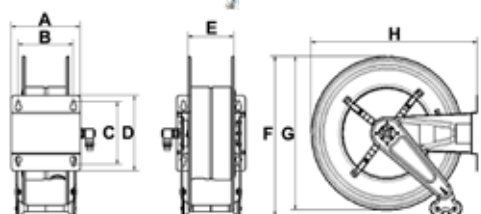

**FX-550**

Articolo	L. tubo	Ø tubo	Pressione max	Entrata-Uscita
070-2405-300	without hose	-	-	F1/2" G - M3/8" G
070-2405-400	without hose	-	-	F1/2" G - M1/2" G
070-2405-320	20 m	3/8"	400 bar	F1/2" G - F3/8" G
070-2405-325	25 m	3/8"	400 bar	F1/2" G - F3/8" G
070-2405-420	20 m	1/2"	400 bar	F1/2" G - F1/2" G
070-2405-425	25 m	1/2"	400 bar	F1/2" G - F1/2" G

**FX-555**

Article	L. hose	Ø hose	Max pressure	Inlet-Outlet
070-2505-300	without hose	-	-	F1/2" G - M3/8" G
070-2505-400	without hose	-	-	F1/2" G - M1/2" G
070-2505-330	30 m	3/8"	400 bar	F1/2" G - F3/8" G
070-2505-430	30 m	1/2"	400 bar	F1/2" G - F1/2" G

**FX-560**

Article	L. hose	Ø hose	Max pressure	Inlet-Outlet
070-2605-400	without hose	-	-	F1/2" G - M1/2" G
070-2605-340	40 m	3/8"	400 bar	F1/2" G - F3/8" G
070-2605-350	50 m	3/8"	400 bar	F1/2" G - F3/8" G
070-2605-440	40 m	1/2"	400 bar	F1/2" G - F1/2" G

## OVERALL DIMENSIONS FIXED VERSION

Mod.	A	B	C	D	E	F	G	H			
FX-400	158	120	168	192	95	460	400	435	12,50<19,50	0,084	1
FX-460	158	120	168	192	95	490	460	490	16,50<23,00	0,094	1
FX-550	200	150	225	270	120	590	550	600	22,00<45,00	0,130	1
FX-555	250	200	225	270	170	590	550	600	26,00<53,00	0,150	1
FX-560	440	390	225	270	360	590	550	600	33,00<83,00	0,240	1